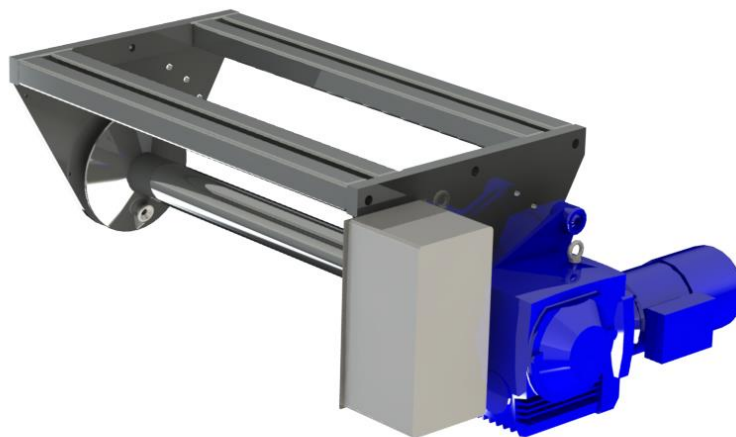

Hautabreissmaschine EHM 10

Qualität und Sicherheit:

Durch gleichmässiges, kontinuierliches Abziehen werden Hautschäden weitgehend vermieden. Treppenpodeste erleichtern die Arbeit am Tier. Zudem erhöht sich die Sicherheit des Personals beträchtlich. Die durchdachte Konstruktion der Maschine gewährleistet ein rationelles Arbeiten.

Zugkraft:	2500 kg
Abmessungen:	1700 x 645 x 500 mm
Gewicht:	340 kg
Leistung:	2.2 kW
Anschlussspannung:	400 V