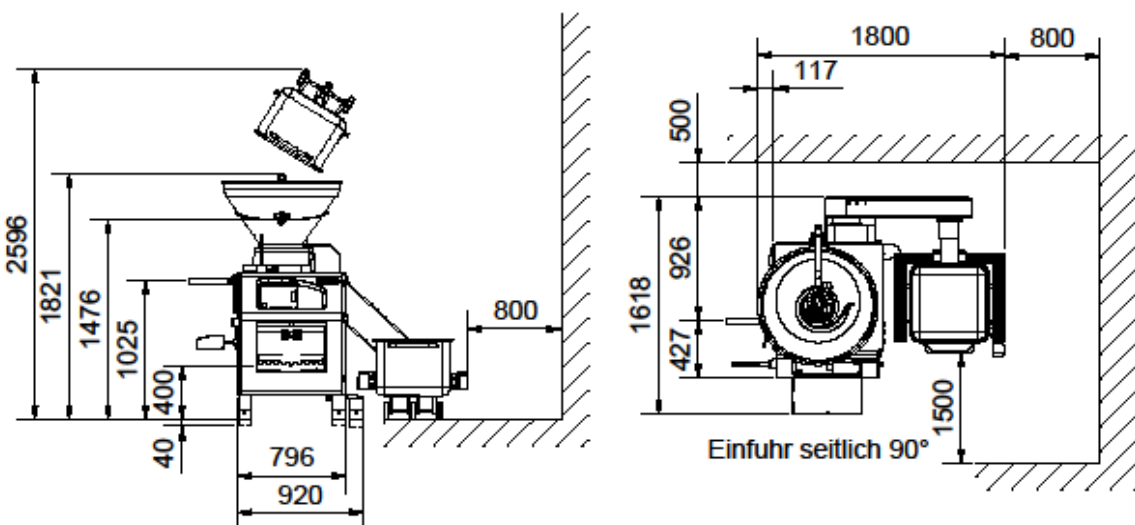

# RVF400

100L – 160L

160L Einfuhr hinten

160L Einfuhr seitlich 90°

**RVF400**

**250L – 350L Einfuhr hinten**

**250L – 350L Einfuhr seitlich 90°**