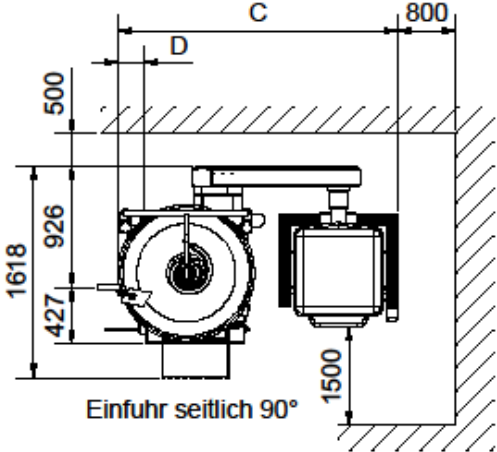

# RVF400

100L – 160L

160L Einfuhr hinten

160L Einfuhr seitlich 90°

**RVF400**

**250L – 350L Einfuhr hinten**

**250L – 350L Einfuhr seitlich 90°**