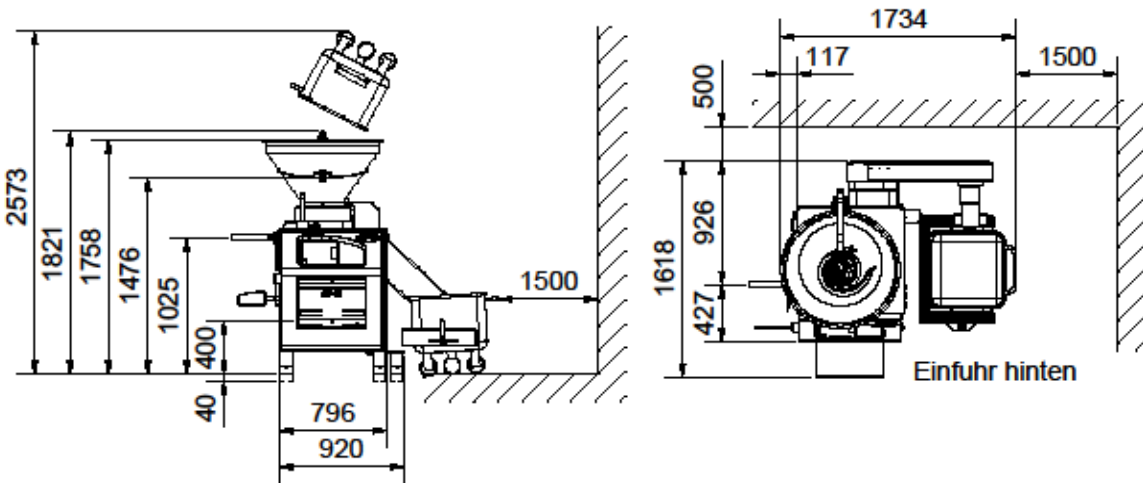

# RVF400

100L – 160L

160L Einfuhr hinten

160L Einfuhr seitlich 90°

**RVF400**

**250L – 350L Einfuhr hinten**

**250L – 350L Einfuhr seitlich 90°**