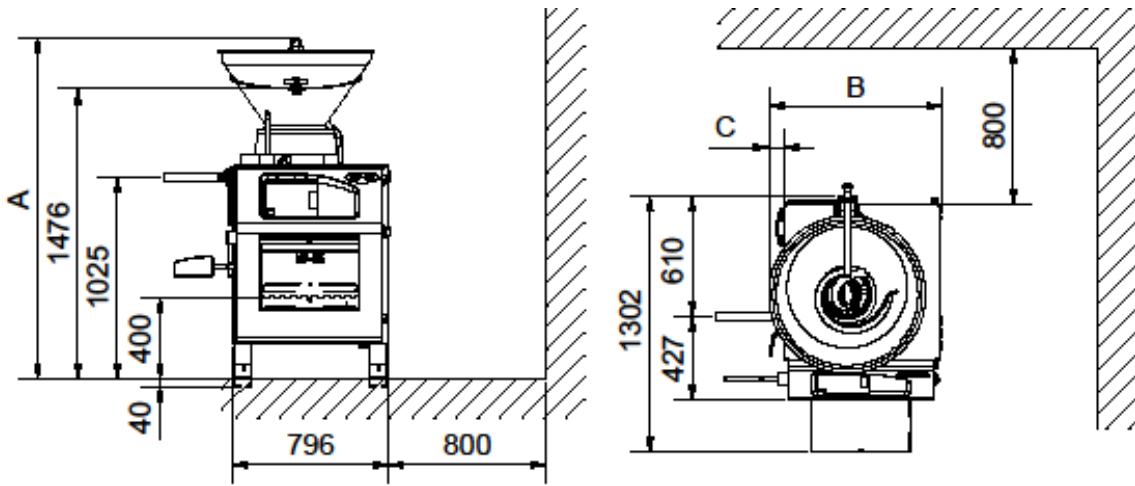

# RVF400

100L – 160L

160L Einfuhr hinten

160L Einfuhr seitlich 90°

**RVF400**

**250L – 350L Einfuhr hinten**

**250L – 350L Einfuhr seitlich 90°**