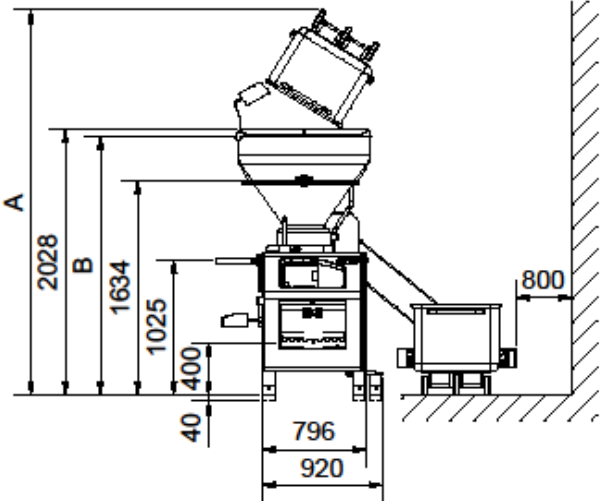

# RVF400

100L – 160L

160L Einfuhr hinten

160L Einfuhr seitlich 90°

**RVF400**

**250L – 350L Einfuhr hinten**

**250L – 350L Einfuhr seitlich 90°**