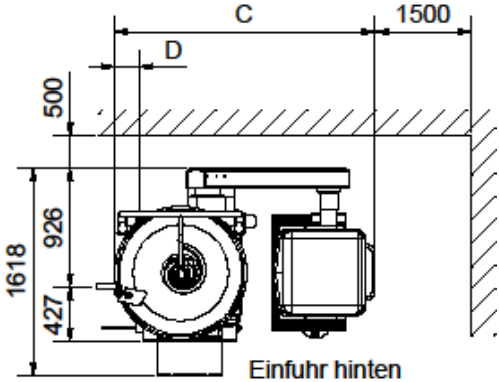

# RVF400

100L – 160L

160L Einfuhr hinten

160L Einfuhr seitlich 90°

**RVF400**

**250L – 350L Einfuhr hinten**

**250L – 350L Einfuhr seitlich 90°**