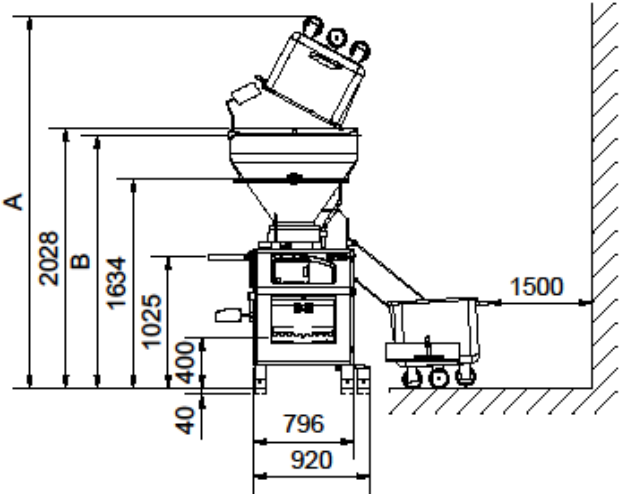

# RVF400

100L – 160L

160L Einfuhr hinten

160L Einfuhr seitlich 90°

**RVF400**

**250L – 350L Einfuhr hinten**

**250L – 350L Einfuhr seitlich 90°**