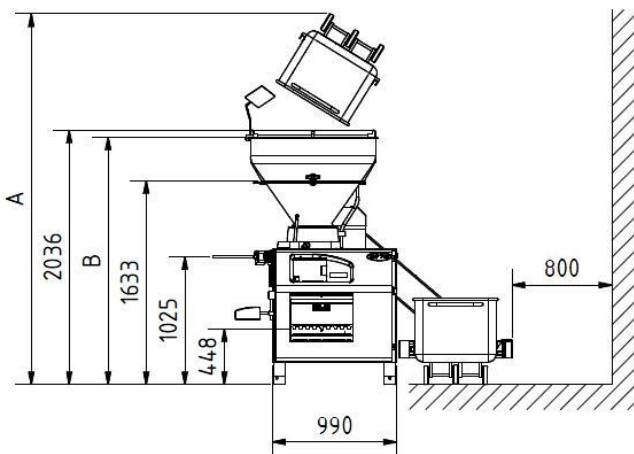

RVF700

250L – 350L Einfuhr hinten

250L – 350L Einfuhr seitlich 90°