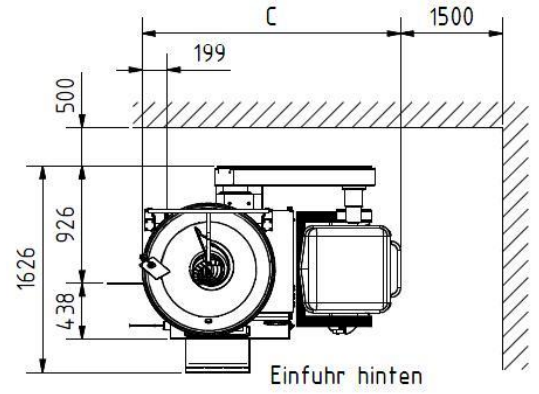

RVF700

250L – 350L Einfuhr hinten

250L – 350L Einfuhr seitlich 90°