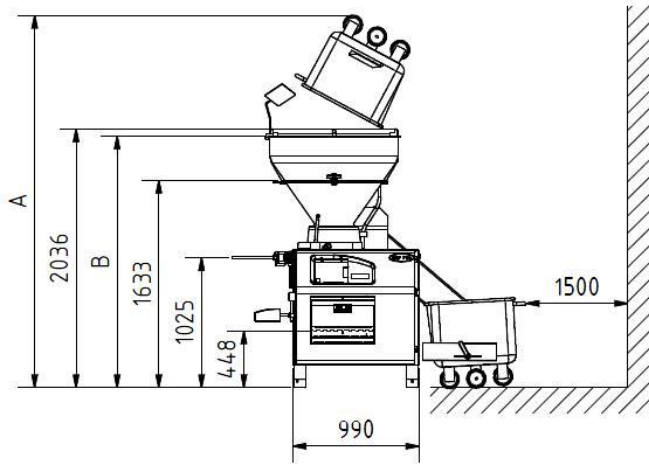

RVF700

250L – 350L Einfuhr hinten

250L – 350L Einfuhr seitlich 90°