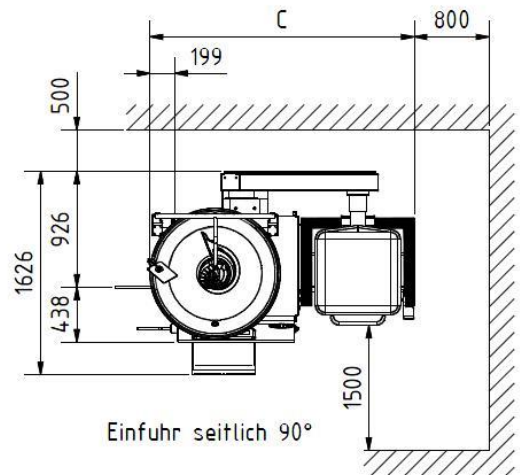

RVF700

250L – 350L Einfuhr hinten

250L – 350L Einfuhr seitlich 90°